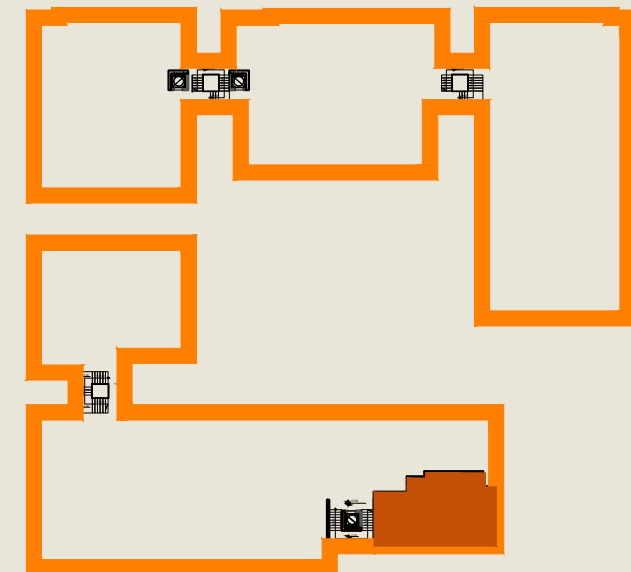

POZICONI NE PLANIMETRI

PLANIMETRIA E APARTAMENTIT NR.10
KATI 2 I BANIMIT SHKALLA 4,
KUOTA +6.84 shk 1:75

Apartamenti 2+1 Nr.10
1.Sip. apartamenti
2.Sip. e përbashkët
3.Sip. totale

98.4 m²
12.3 m²
110.7 m²